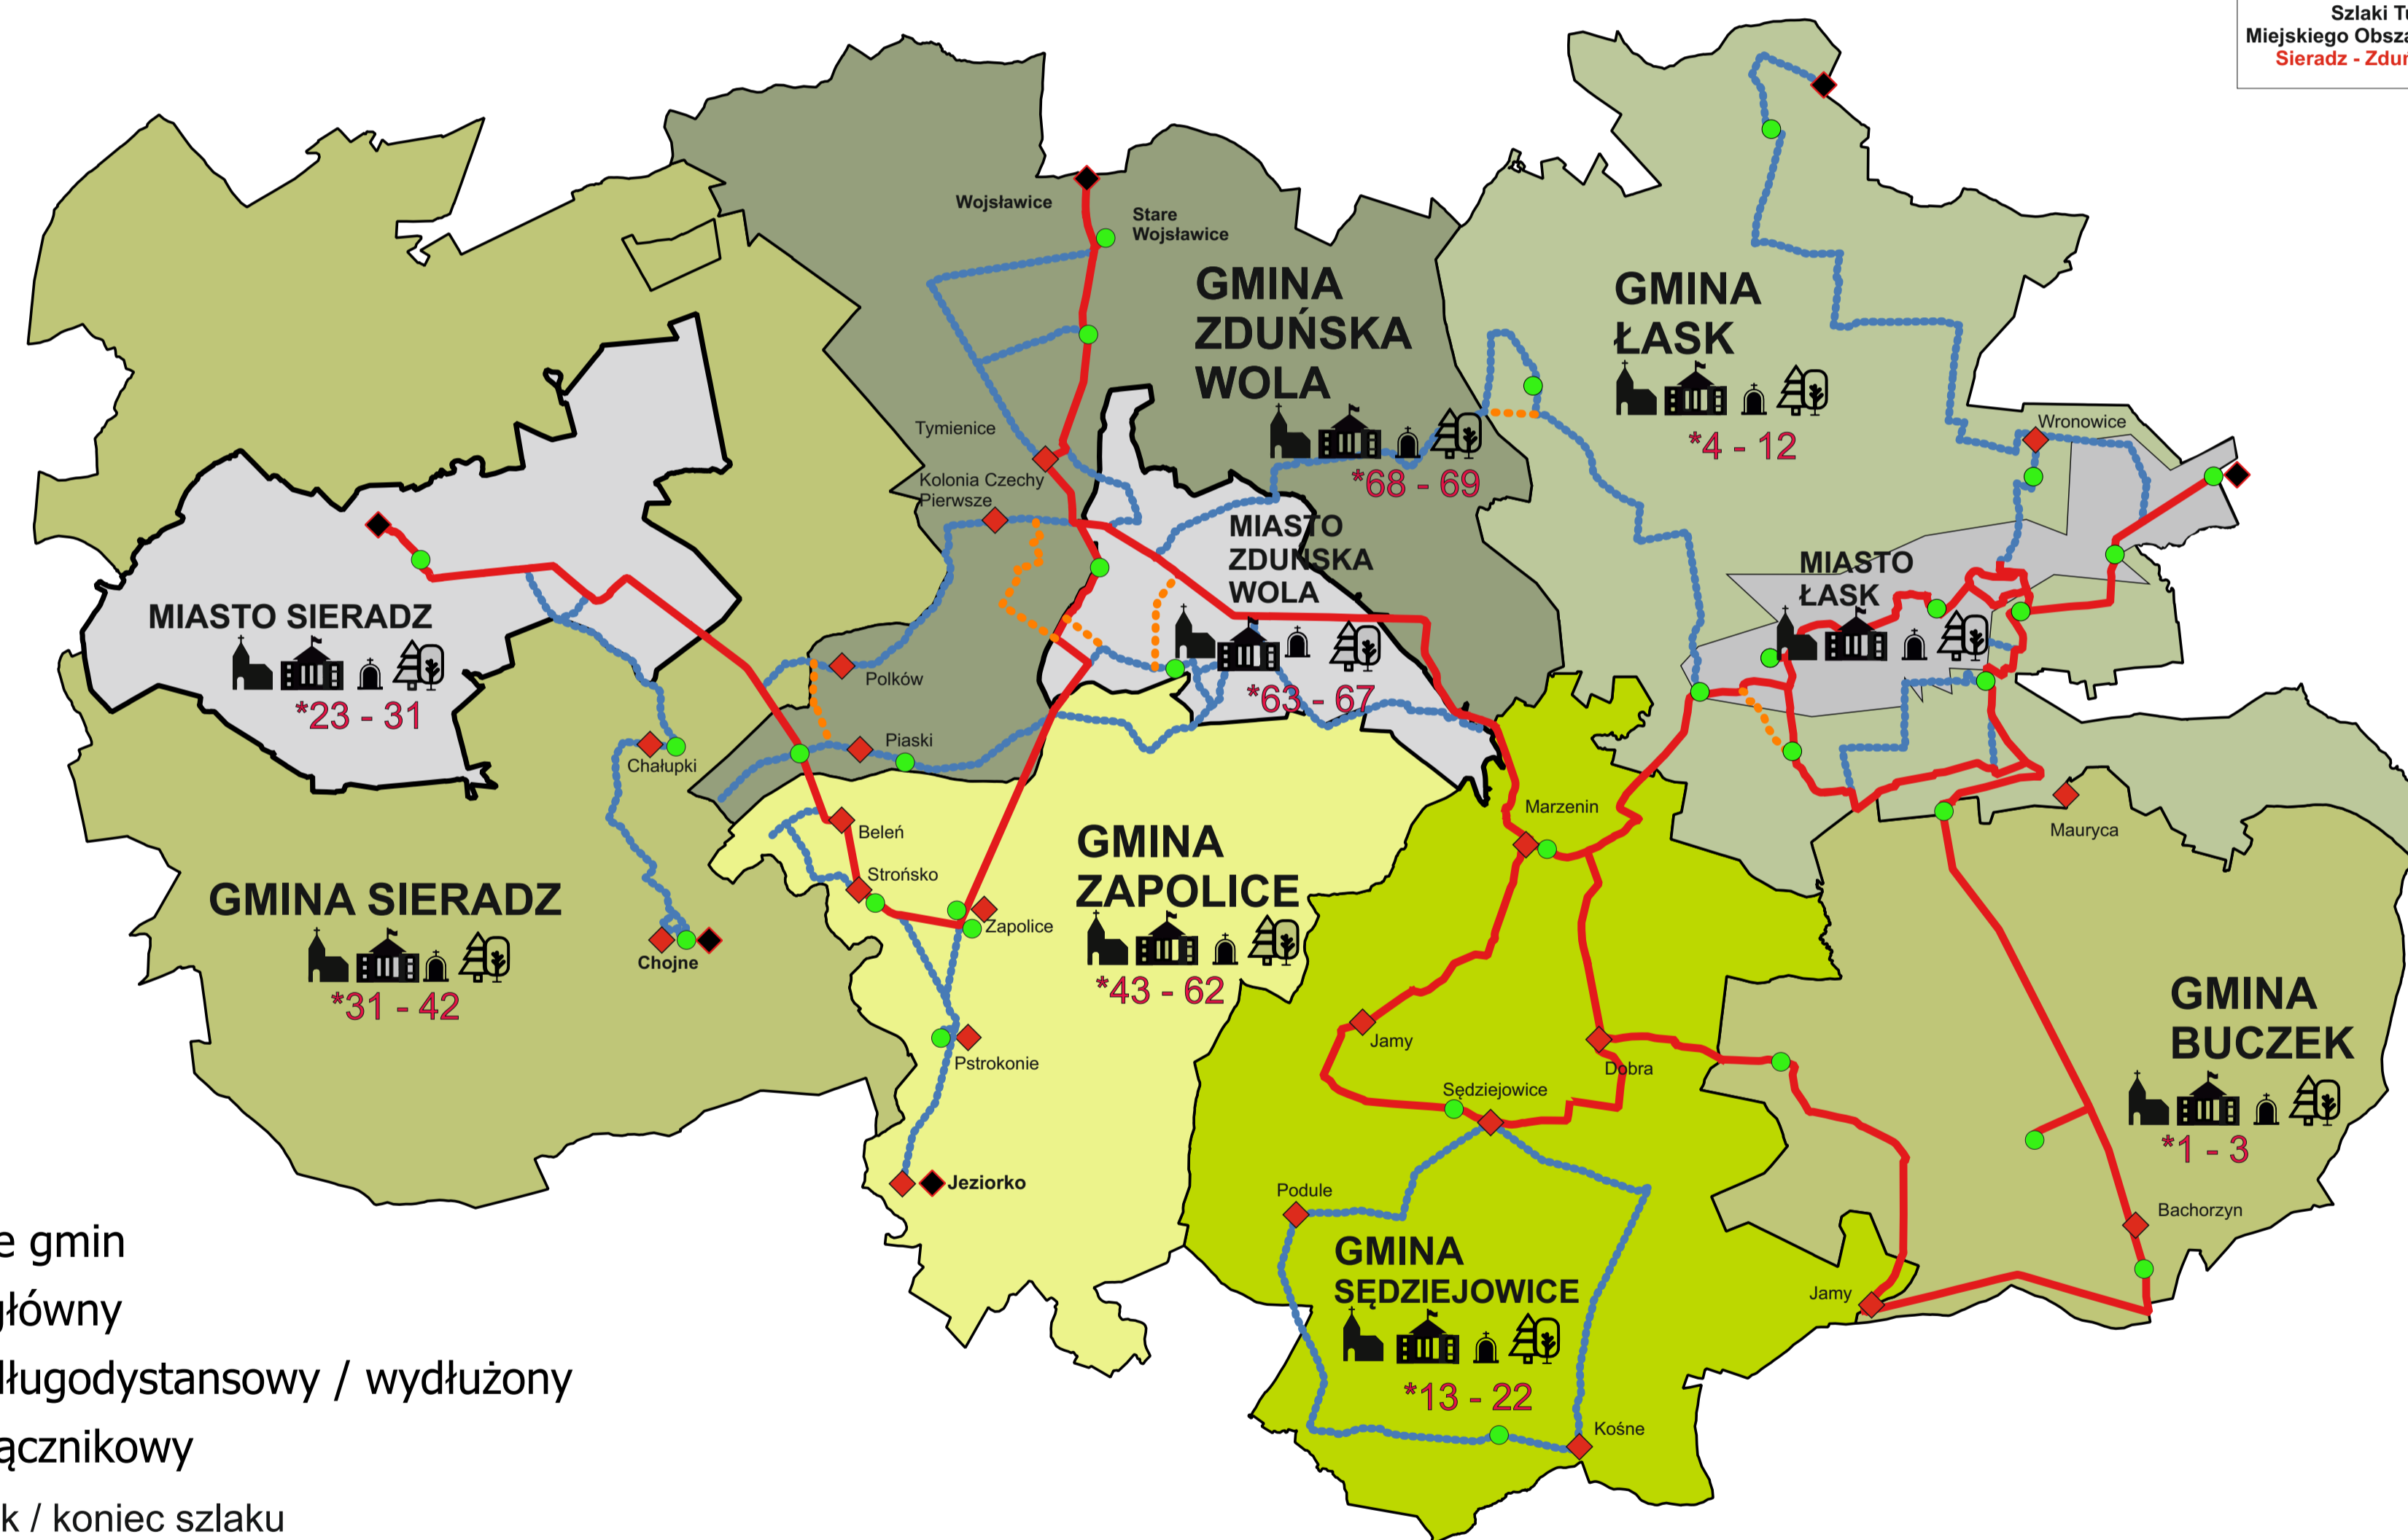

# Rowerowe i piesze szlaki turystyczne w MOF Sieradz – Zduńska Wola – Łask

## Legenda

- Granice gmin
- Szlak główny
- Szlak długodystansowy / wydłużony
- Szlak łącznikowy
- Początek / koniec szlaku
- Punkt odpoczynku / MOR
- Wybrane miejscowości na szlaku